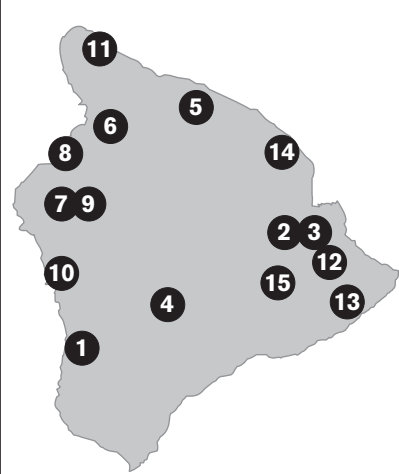

BIG ISLAND

1 96704 CAPTAIN COOK

Donor	Amount	Candidate (D)
Jane Harvel	$300	Obama
Grant Perkins