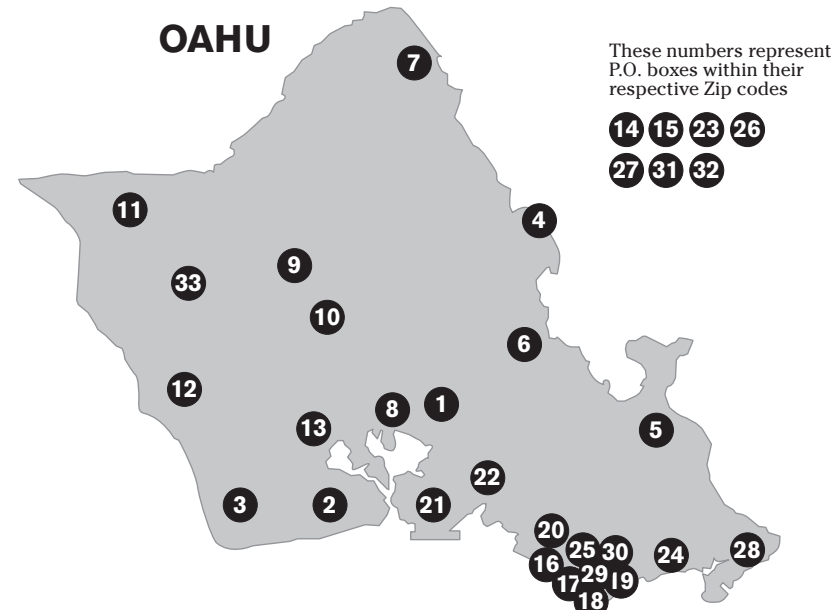

Through June 30, Hawaii residents have given nearly $220,000 to 15 of the candidates running for president. The information comes from the Federal Elections Commission, and was updated on July 15 for money collected through June 30. Some candidates received contributions of more than $2,300, which is the maximum that can be given per election. The general election is considered a separate election. For instance, Sen. Barack Obama was given $2,800 in donations from one individual. Of that, $2,300 is applied to the primary and $500 to the general election.

1 96701 AIEA

Donor	Amount	Candidate (D)
Darryl Pellegrini	$2,300	Clinton
Candidate (R)		
Gerald L. Coffee	$1,000	McCain
Dana Davis	$1,500	Paul
Dana D. Gudenau	$500	Paul
Davidson Luehring	$100	McCain
John R. Snook	$500	McCain

2 96706 EWA BEACH

Donor	Amount	Candidate (D)
Charles Craven	$800	Biden
Charles Craven	$1,300	Clinton

3 96707 KAPOLEI

Donor	Amount	Candidate (D)
Leonor A. Briscoe	$279	Obama
Seibert L. Murphy	$1,000	Obama

4 96730 KAAWA

Donor	Amount	Candidate (D)
Stephen Herr	$500	Obama
Beth Kupper-Herr	$500	Obama
Donald C. Mair	$600	Obama

5 96734 KAILUA

Donor	Amount	Candidate (D)
Barbara Banhsen	$550	Obama
Deborah Buccigrossi	$802	Obama
Edmund Burke	$500	Obama
Richard Derobertis	$2,300	Edwards
Satsuki Fukunaga	$250	Obama
Dorothy Hosoda	$400	Obama
Tosh Hosoda	$1,000	Obama
Keith Hunter	$1,000	Obama
Charles Hurd	$150	Obama
William Kramer	$500	Obama
Frank Lockwood	$250	Obama
Janet Montgomery	$150	Clinton
Billie C. Nelson	$500	Obama
David Pellegrin	$2,300	Edwards
Steven Trecker	$2,300	Clinton
Robert Wheeler	$500	Obama

Candidate (R)		
David Alexander	$2,105	Romney
Stephanie Alexander	$2,105	Romney
Robert Clancey	$500	Giuliani
Paul Duvauchelle	$300	McCain
Thomas Dwyer	$1,000	Giuliani
Lawrence Heyenga	$100	McCain
William Hicks	$300	McCain
William Paupe	$500	McCain
Andrew Poepoe	$300	McCain
Ronald Yamaoka	$200	McCain

6 96744 KANEOHE

Donor	Amount	Candidate (D)
Jeff Bowsher	$265	Obama
Rachel Ching	$275	Clinton
Peter Johnson	$2,000	Obama
Michael Jones	$500	Obama
Cathy Kenny	$250	Obama
Robert R. Miller	$504	Edwards
William Tam	$500	Obama
Paul Weidig	$250	Obama

Candidate (R)		
James Kuroiwa	$1,650	McCain
David Milotta	$85	Brownback

7 96762 LAIE

Donor	Amount	Candidate (R)
A. Garside	$250	Romney
Diane Smith	$250	Romney

8 96782 PEARL CITY

Donor	Amount	Candidate (D)
Steven Canales	$250	Obama
Candidate (R)		
Robert Lee	$400	McCain
Leonard Oshiro	$250	Romney

9 96786 WAHIAWA

Donor	Amount	Candidate (D)
Joseph Francher	$350	Clinton

10 96789 MILILANI

Donor	Amount	Candidate (D)
Jane McNeely	$250	Clinton
Janet Porter	$120	Clinton
Candidate (R)		
Christopher Mann	$150	McCain

11 96791 WAIALUA

Donor	Amount	Candidate (D)
David McCauley	$500	Obama
Georgia McCauley	$500	Obama
Jack M. Magann	$500	Obama
Michael Watson	$250	Edwards

12 96792 WAIANA

Donor	Amount	Candidate (D)
Sandra Tetnowski	$312	Obama
Candidate (R)		
Leparis Young	$500	Tancredo
Maureen Young	$2,300	Brownback
Maureen Young	$2,800	Tancredo

13 96797 WAIPAHU

Donor	Amount	Candidate (R)
Glenn Kobayashi	$200	Romney

14 96803 HONOLULU P.O. BOX

Donor	Amount	Candidate (D)
Dean Ho	$250	Obama

15 96808 HONOLULU P.O. BOX

Donor	Amount	Candidate (D)
Vito Galati	$1,000	Obama

16 96813 DOWNTOWN

Donor	Amount	Candidate (D)
Robin Grant	$205	Obama
Brook Hart	$1,000	Obama
Konrad Ng	$482	Obama
Arthur Park	$1,000	Obama
Woodruff Soldner	$250	Edwards
Daniel Weddle	$429	Edwards
Shawn Woo	$250	Obama
Candidate (R)		
Paul Dold	$500	Paul
John Hall	$2,300	Giuliani
David Latham	$250	Giuliani

17 96814 KAKAOKO